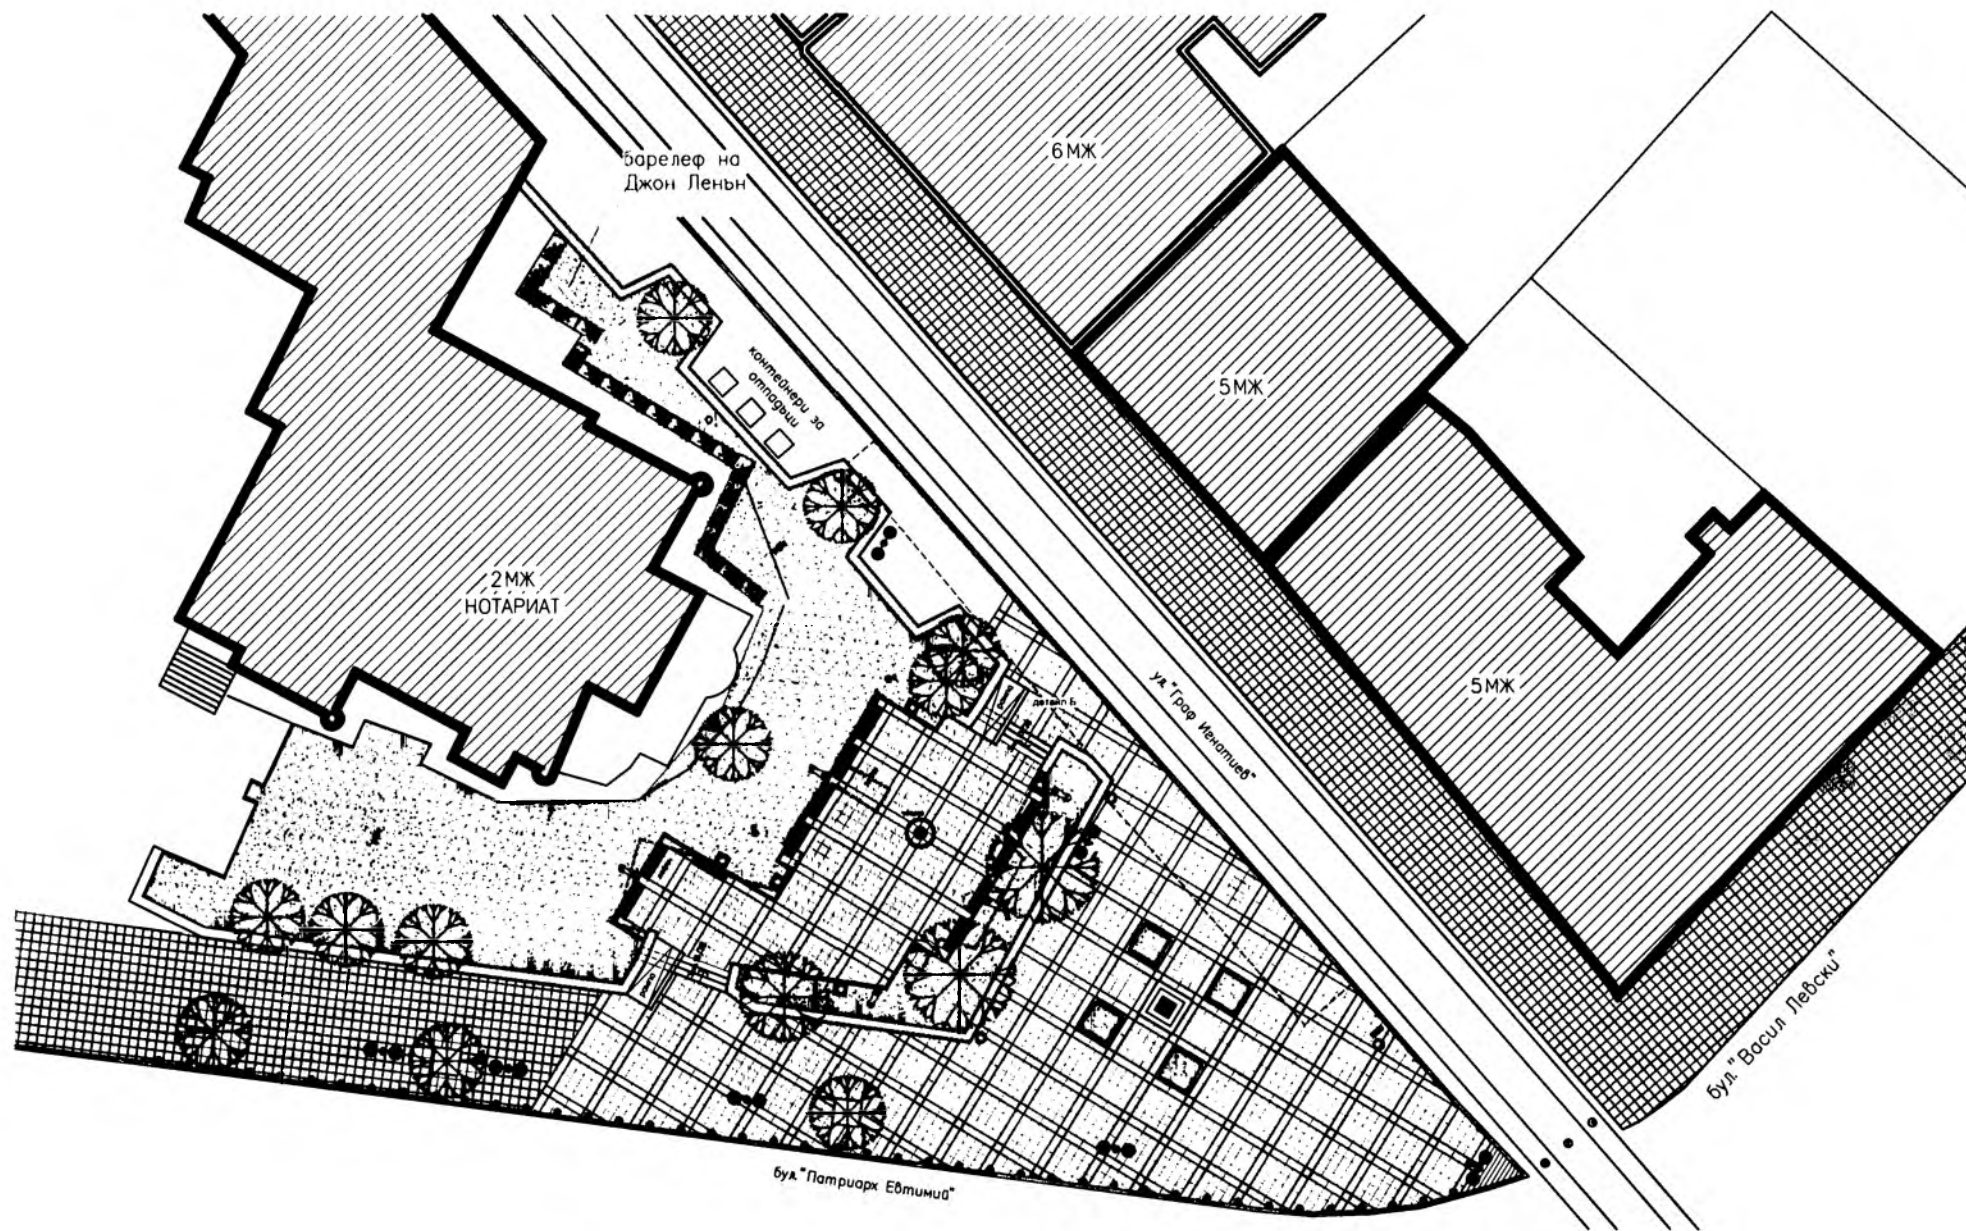

ФРОНТАЛЕН ИЗГЛЕД М 1:20

СГРАДА НА НОТАРИАТА

съществуващ жив плет

облицовка – гранитни плочи

релеф – бронз

30

170

ул. "Граф Игнатиев"

ВЕРТИКАЛЕН РАЗРЕЗ М 1:50

БАРЕЛЕФ НА ДЖОН ЛЕНЪН НА УЛ. "ГРАФ ИГНАТИЕВ", СОФИЯ

СИТУАЦИЯ М 1:250