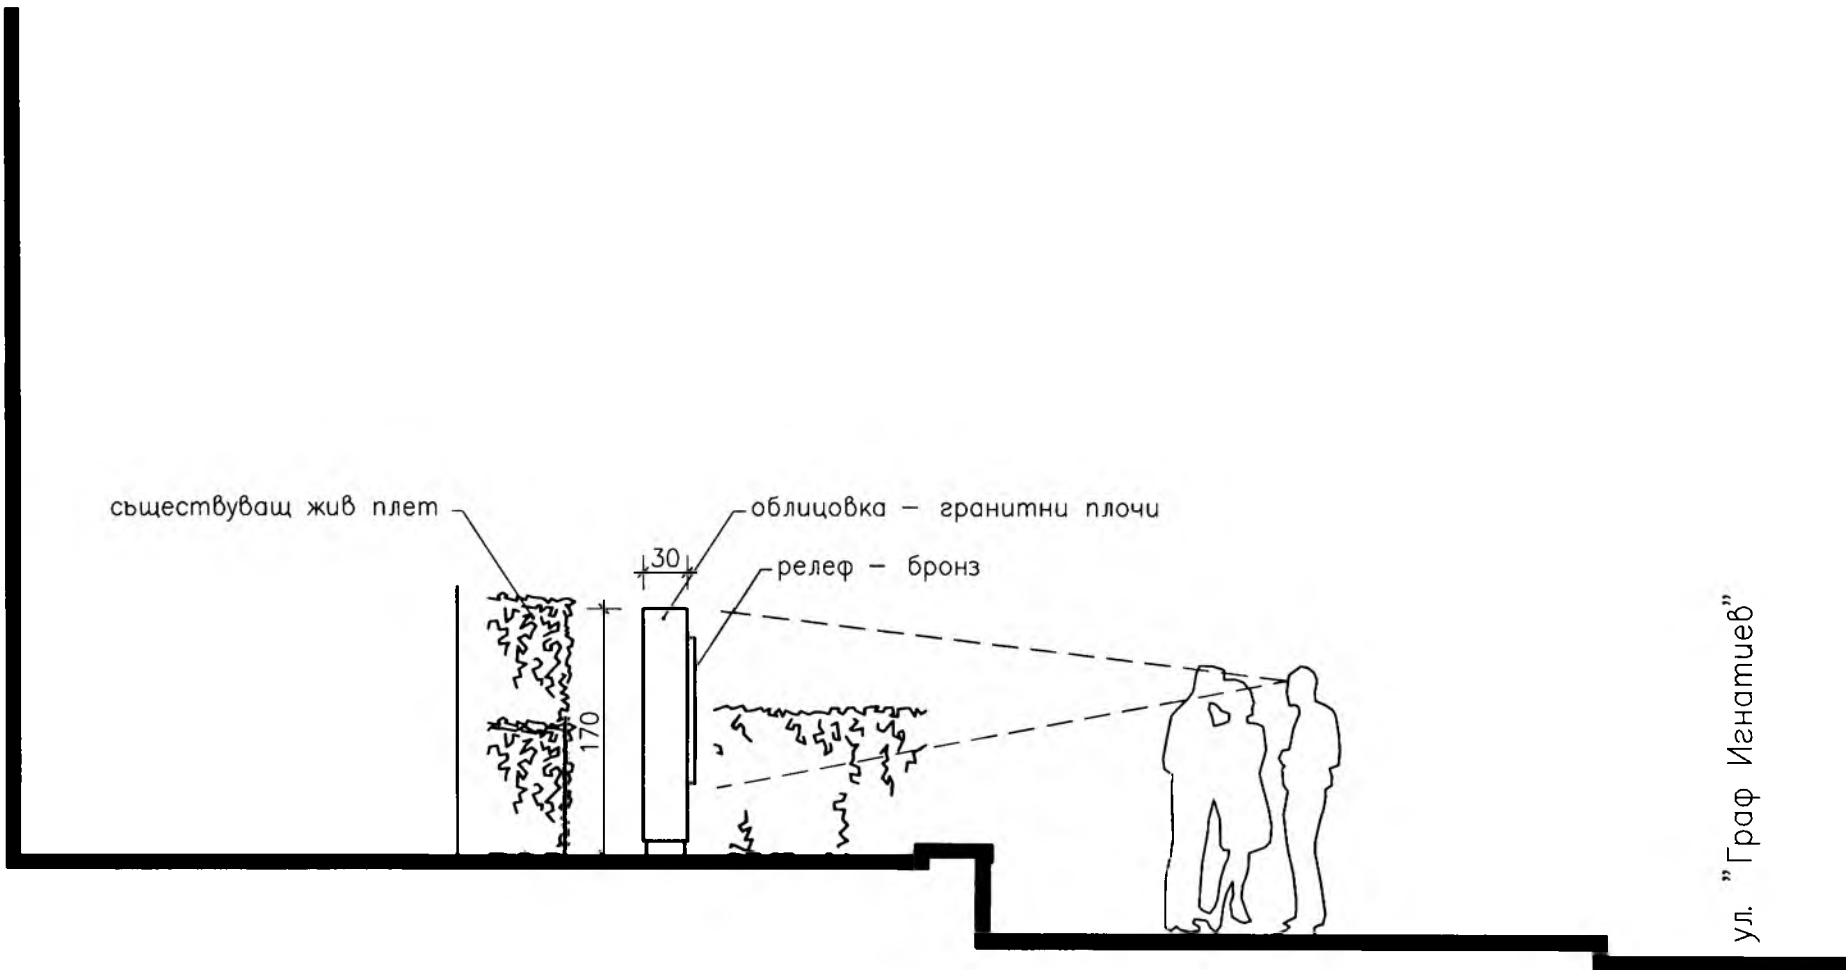

ФРОНТАЛЕН ИЗГЛЕД М 1:20

СГРАДА НА НОТАРИАТА

съществуващ жив плет

облицовка – гранитни плочи

релеф – бронз

30

170

ул. "Граф Игнатиев"

ВЕРТИКАЛЕН РАЗРЕЗ М 1:50

БАРЕЛЕФ НА ДЖОН ЛЕНЪН НА УЛ. "ГРАФ ИГНАТИЕВ", СОФИЯ

СИТУАЦИЯ М 1:250